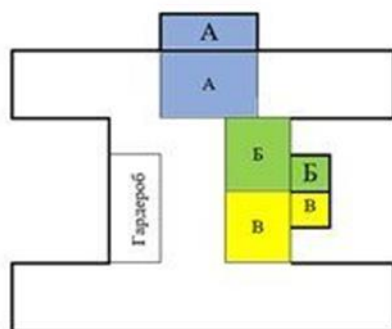

**График входа обучающихся в школу и выхода из школы
после окончания учебных занятий**

Класс	Время прихода	Время ухода	Вход
1а	08.30	12.00	А
1б		12.10	Б
1в		12.20	В
2а	08.20	Четверг, пятница: 12.50, понедельник-среда: 14.05	А
2б		Четверг, пятница: 12.50, понедельник-среда: 14.05	Б
2в		Четверг, пятница: 12.50, понедельник-среда: 14.05	В
3а	08.40	Четверг, пятница: 12.55, понедельник-среда: 14.15	А
3б		Четверг, пятница: 12.55, понедельник-среда: 14.15	Б
3в		Четверг, пятница: 12.55, понедельник-среда: 14.15	В
4а	08.50	Среда, четверг: 13.00, понедельник, вторник, пятница: 14.20	А
4б		Четверг, пятница: 13.05, понедельник-среда: 14.25	Б
4в		Четверг, пятница: 13.05, понедельник-среда: 14.25	В
5а	08.55	14.45, среда-13.50	А
5б		14.45, пятница- 13.50	Б
6а	09.00	понедельник-пятница – 14.50	А
6б		понедельник-пятница – 14.50	Б
7а	09.05	понедельник-четверг – 15.45 вторник, четверг, пятница – 14.55	А
7б		понедельник- 14.00 вторник-четверг – 15.50 пятница – 15.00	Б
8а	09.10	понедельник-вторник – 15.00 среда-пятница – 15.50 суббота – 11.40	А
8б		понедельник: 1 группа – 15.50, 2 группа – 15.00 вторник: 1 группа – 15.00, 2 группа – 15.50 среда, четверг – 15.50, пятница – 14.05, суббота – 12.30	Б
8в		понедельник-вторник – 15.50 среда-пятница – 15.00, суббота – 11.40	В
9а	09.15	понедельник, вторник, пятница – 15.00 среда-четверг – 15.50, суббота – 12.40	А
9б		понедельник, среда, четверг – 15.05 вторник, пятница – 16.00, суббота – 12.40	Б
10а	09.20	понедельник, вторник, четверг – 16.05 среда, пятница – 15.10, суббота – 12.45	А
11а	09.50	понедельник, вторник, четверг, пятница – 16.05 среда – 15.10, суббота – 12.45	Б

Стадион

ул. Добровольцев